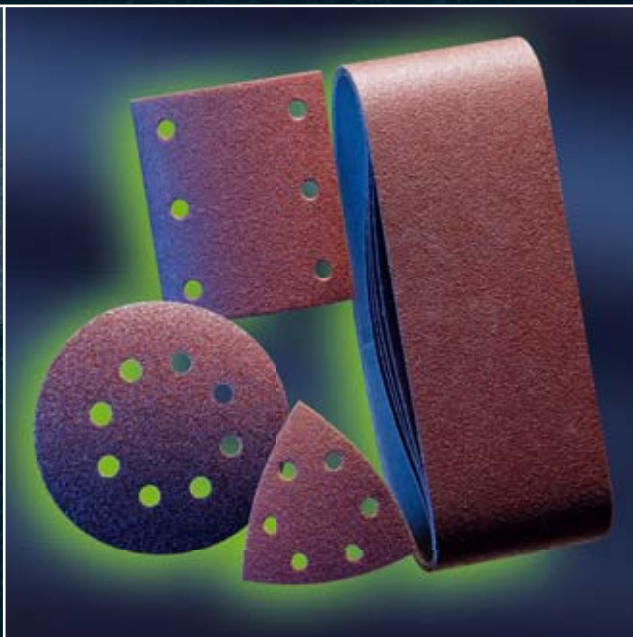

BRUSNÉ PAPÍRY

Jistota

Přesnost

Spokojenost

HITACHI
Inspire the Next

Bohatá nabídka brusných papírů Hitachi

V sortimentu brusných papírů Hitachi jsou všechny druhy a pro každou značku elektrického nářadí dostupnou na trhu, jak pro brusky pásové a vibrační, tak i excentrické, jednotlivě nebo v sadách. S různými druhy upevnění, hladké nebo s otvory pro větrání, všechny vyrobeny dle nejvyšších standardů mají certifikáty vyžadované zákony Evropské unie. Pro maximální usnadnění nákupu jsou obaly navrženy tak, že si zákazník může výrobek prohlédnout aniž by jej musel vyndávat z krabičky. Hologramy uvedené na výrobku umožňují rychlý a snadný výběr.

	Rozměry (mm)	Zrnitost	Způsob upevnění	Balení	Číslo artiklu	EAN kód
Brusné papíry pro vibrační brusky						
	83 × 133	40	suchý zip	10	753001	8717154659221
	83 × 133	60	suchý zip	10	753002	8717154659238
	83 × 133	80	suchý zip	10	753003	8717154659245
	83 × 133	100	suchý zip	10	753004	8717154659252
	83 × 133	120	suchý zip	10	753005	8717154659269
	83 × 133	150	suchý zip	10	753006	8717154659276
	83 × 133	180	suchý zip	10	753007	8717154659283
	83 × 133	240	suchý zip	10	753008	8717154659290
	83 × 133	320	suchý zip	10	753009	8717154659306
	83 × 166	40	mechanické	10	753011	8717154659313
	83 × 166	60	mechanické	10	753012	8717154659320
	83 × 166	80	mechanické	10	753013	8717154659337
	83 × 166	100	mechanické	10	753014	8717154659344
	83 × 166	120	mechanické	10	753015	8717154659351
	83 × 166	150	mechanické	10	753016	8717154659368
	83 × 166	180	mechanické	10	753017	8717154659375
	83 × 166	240	mechanické	10	753018	8717154659382
	83 × 166	320	mechanické	10	753019	8717154659399
	93 × 230	40	mechanické	10	753031	8717154659498
	93 × 230	60	mechanické	10	753032	8717154659504
	93 × 230	80	mechanické	10	753033	8717154659511
	93 × 230	100	mechanické	10	753034	8717154659528
	93 × 230	120	mechanické	10	753035	8717154659535
	93 × 230	150	mechanické	10	753036	8717154659542
	93 × 230	180	mechanické	10	753037	8717154659559
	93 × 230	240	mechanické	10	753038	8717154659566
	Sada obsahuje 15 ks brusných papírů 114 × 104, zrnitost 60 × 5, zrnitost 80 × 5, zrnitost 120 × 5					
	Sada brusných papírů	60/80/120	suchý zip	15	753040	8717472813732
	114 × 104	40	suchý zip	10	753041	8717154659573
	114 × 104	60	suchý zip	10	753042	8717154659580
	114 × 104	80	suchý zip	10	753043	8717154659597
	114 × 104	100	suchý zip	10	753044	8717154659603
	114 × 104	120	suchý zip	10	753045	8717154659610
	114 × 104	150	suchý zip	10	753046	8717154659627
	114 × 104	180	suchý zip	10	753047	8717154659634
	114 × 104	240	suchý zip	10	753048	8717154659641
	114 × 104	320	suchý zip	10	753049	8717154659658